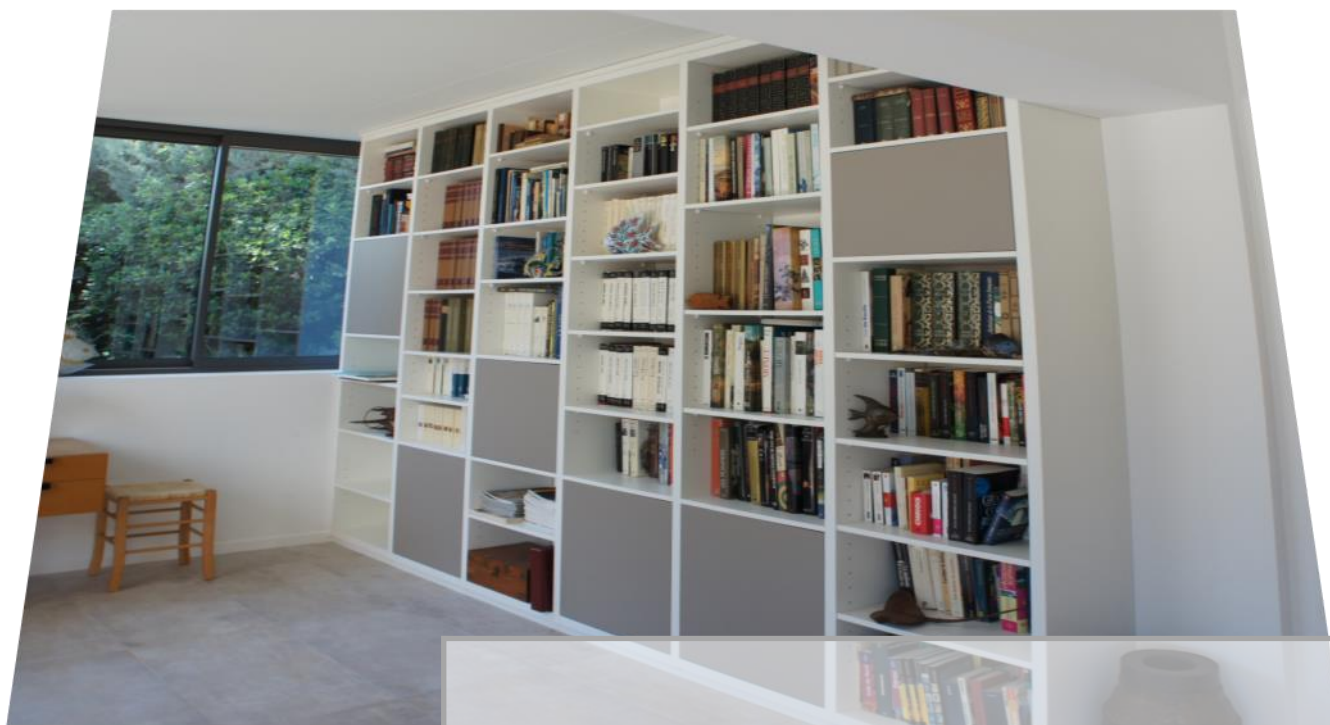

Une offre large et diversifiée

Nous réalisons **tous types d'aménagements** :

Parquet, lambris,
Mobilier, rangements,
Dressing, cuisines, salles de bain,
Portes, fenêtres, escaliers,
Créations en résine de synthèse,
faux-plafonds, cloisons
Portes blindées, à galandage, coulissantes,
Revêtement de murs & sols,