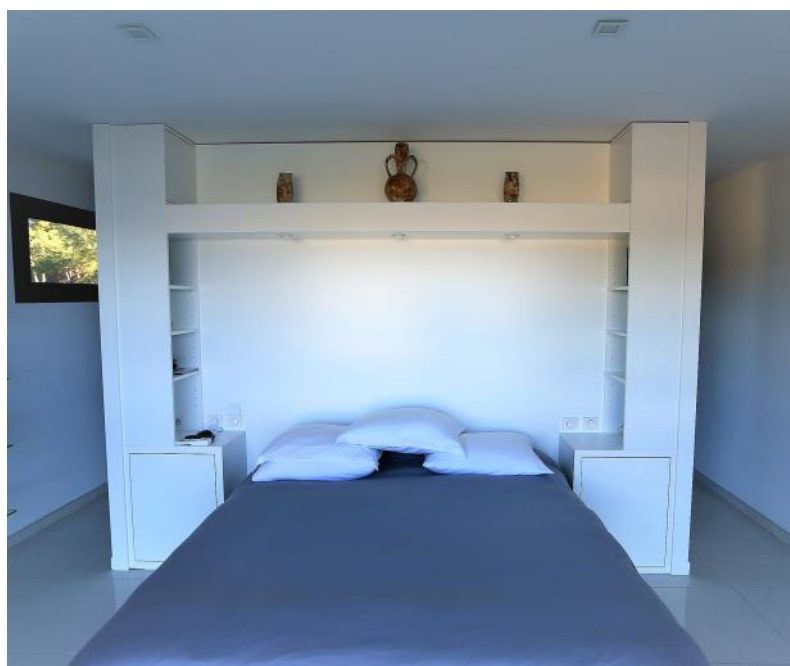

# Mobilier sur mesure

Meuble d'angle laqué blanc avec éclairage led

Meuble 'pont de lit' laqué blanc avec éclairage led